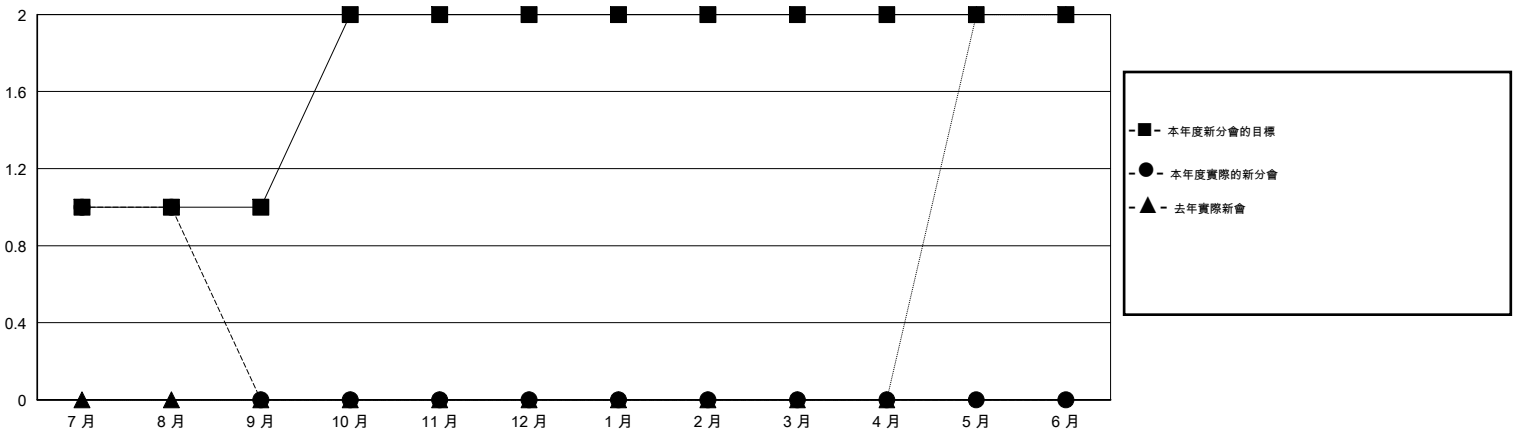

MONTHLY MEMBERSHIP PROGRESS REPORT

District 300D2

Results as of: 8/31/2014

GMT: PEI-JEN CHEN

地點 REP OF CHINA

GMT憲章區 5

分會					位會員@每位須繳				
成果 2014-2015					成果 2014-2015				
季	新分會目標	實際新會	實際取消的分會	實際淨增/減	季	新會員目標	實際添加會員總數	實際退會會員	實際淨增/減
7月/8月/9月	1	1	0	1	7月/8月/9月	71	177	173	4
10月/11月/12月	1	0	0	0	10月/11月/12月	37	0	0	0
1月/2月/3月	0	0	0	0	1月/2月/3月	3	0	0	0
4月/5月/6月	0	0	0	0	4月/5月/6月	-4	0	0	0

目標與實際新會累積

目標和實際會員累積

已取消的分會: 0	34 CLUBS OF 54 增添1位或以上的新會員	性別分佈
放棄的會員		男 1,326 (77.05%)
過世 2		女 395 (22.95%)
分會已取消 0	點擊這裡取得健康評估資料	家庭單位會員 20
其他 171		戶長 8
總計 173		非戶長 12