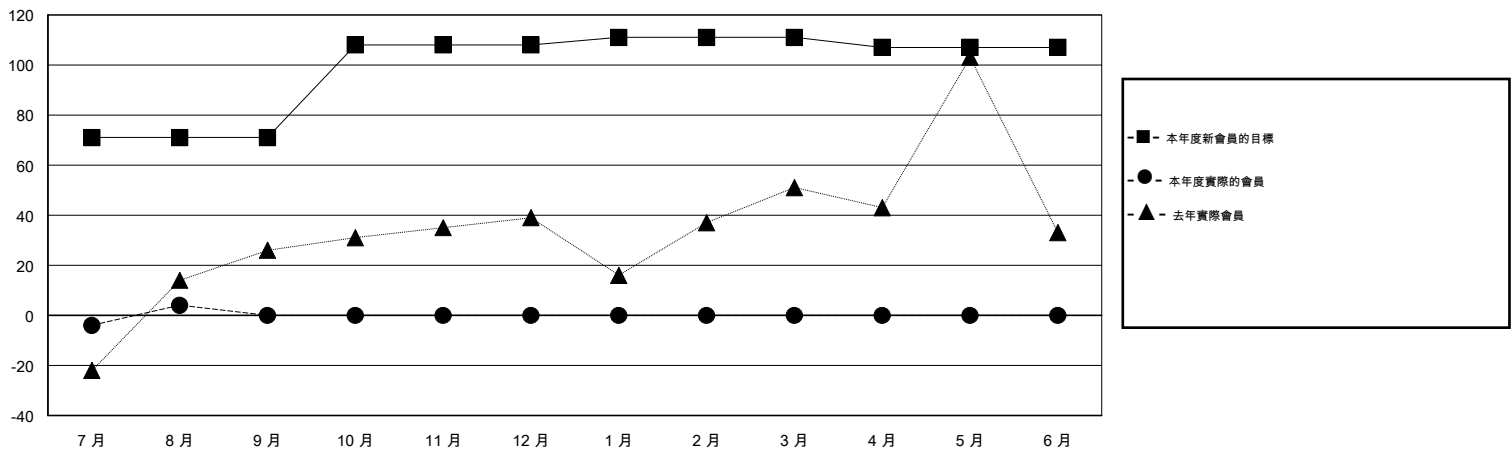

MONTHLY MEMBERSHIP PROGRESS REPORT

District 300D2

Results as of: 8/31/2014

GMT: PEI-JEN CHEN

地點 REP OF CHINA

GMT憲章區 5

分會					位會員@每位須繳				
成果 2014-2015					成果 2014-2015				
季	新分會目標	實際新會	實際取消的分會	實際淨增/減	季	新會員目標	實際添加會員總數	實際退會會員	實際淨增/減
7月/8月/9月	1	1	0	1	7月/8月/9月	71	177	173	4
10月/11月/12月	1	0	0	0	10月/11月/12月	37	0	0	0
1月/2月/3月	0	0	0	0	1月/2月/3月	3	0	0	0
4月/5月/6月	0	0	0	0	4月/5月/6月	-4	0	0	0

目標與實際新會累積

目標和實際會員累積

已取消的分會: 0	34 CLUBS OF 54 增添1位或以上的新會員	性別分佈
放棄的會員		男 1,326 (77.05%)
過世 2		女 395 (22.95%)
分會已取消 0	點擊這裡取得健康評估資料	家庭單位會員 20
其他 171		戶長 8
總計 173		非戶長 12